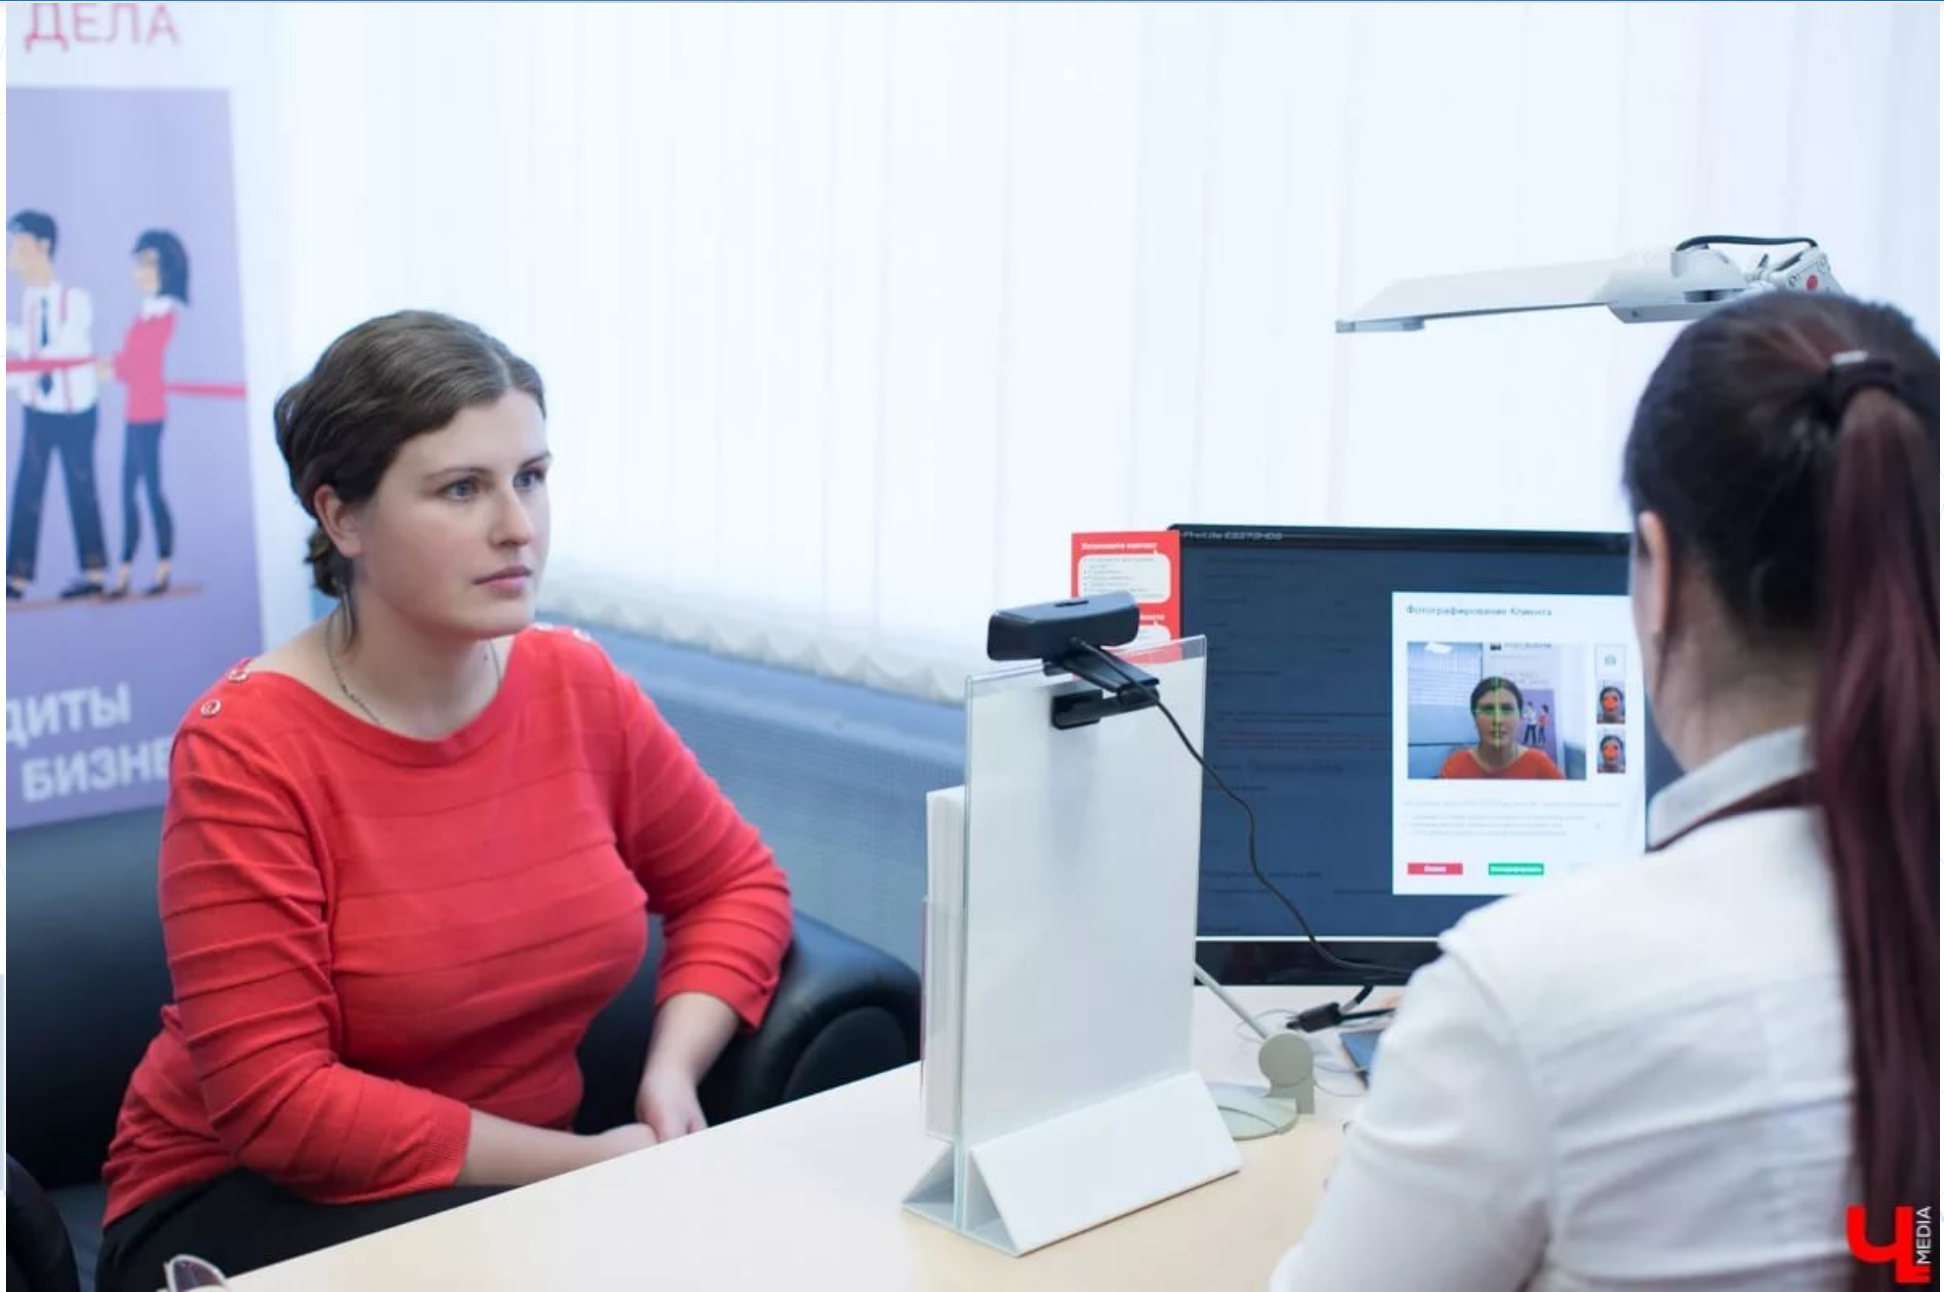

Средство электронной подписи: КСПК "КриптоПро NGate" версия 1.0 (исполнения 4, 7, 10)

Свойства... Копировать в файл...

OK

Сотрудники

Партнеры

Клиенты

Виртуальные порталы

КриптоПро NGate