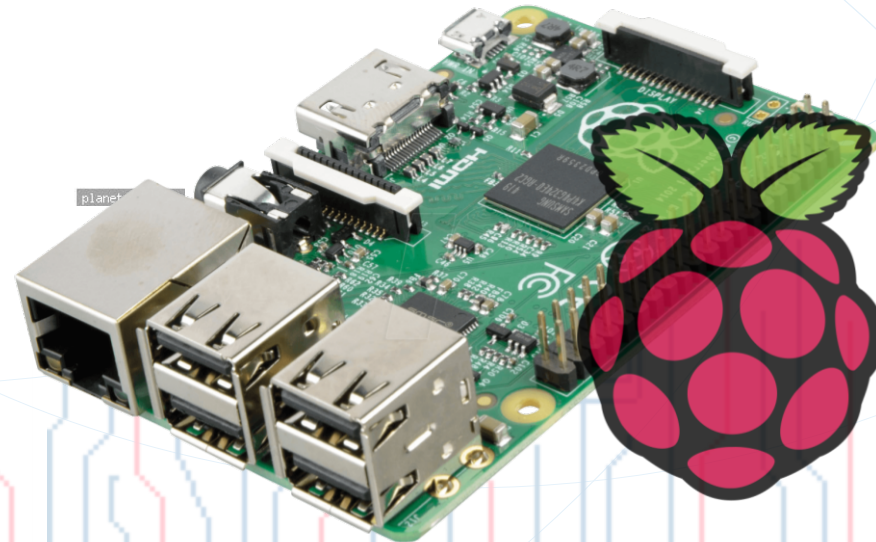

Средство электронной подписи: КСПК "КриптоПро NGate" версия 1.0 (исполнения 4, 7, 10)

Свойства... Копировать в файл...

OK

Сотрудники

Партнеры

Клиенты

Виртуальные порталы

КриптоПро NGate