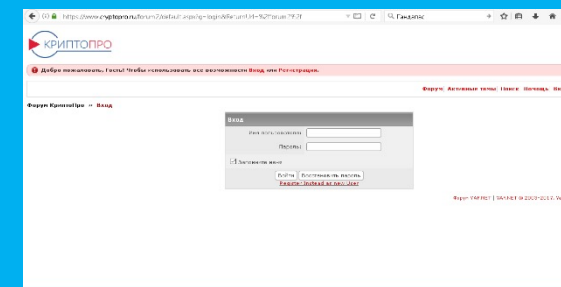

Средство электронной подписи: КСПК "КриптоПро NGate" версия 1.0 (исполнения 4, 7, 10)

Свойства... Копировать в файл...

OK

Сотрудники

Партнеры

Клиенты

Виртуальные порталы

КриптоПро NGate