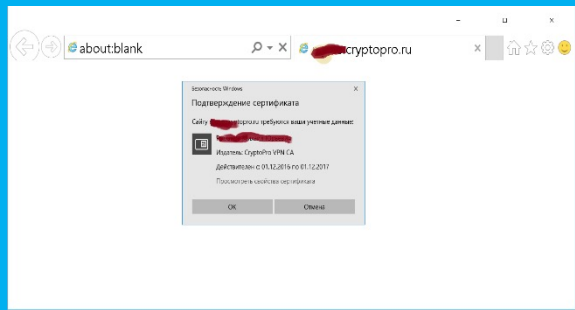

**Кем выдан:** Минкомсвязь России

Действителен с 05.11.2020 по 05.11.2023

Заявление поставщика

OK

**Сертификат**

Общие Состав Путь сертификации

Показать: <Все>

Поле	Значение
Субъект	Минцифры России, 0077...
Открытый ключ	ГОСТ Р 34.10-2012 256 ..
Параметры открытого ...	30 13 06 07 2a 85 03 02 ...
Улучшенный ключ	Проверка подлинности с...
Политики сертификата	[1]Политика сертификат...
Дополнительное имя с...	DNS-имя=gosuslugi.ru, D...
Средство электронной...	Средство электронной п...
Идентификатор ключа...	Идентификатор ключа=...

Средство электронной подписи: КСПК "КриптоПро NGate" версия 1.0 (исполнения 4, 7, 10)

Свойства... Копировать в файл...

OK

Сотрудники

Партнеры

Клиенты

Виртуальные порталы

КриптоПро NGate